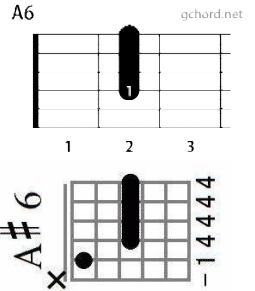

One love

詩／柏木麻里
曲／柏木麻里

Aadd9 A | Aadd9 A | D | E7

Original key: D

A E
We just need your one love どうか 見つめていて
F#m E
We just need your one heart どうか そらさずに
A AM7 A7 A6/F#
We just need your love , need your love , need your love ~Ha
D E Aadd9 A E7
So, please give us just one our life
A F#m D E
瞳 かける日は 光 あげたーい 心の迷路に 迷わないよう
C#m F#m D Dm F#m E D E
ほら 空を見上げて ごらん僕らの 窓 いつも 開いていよう
C#m F#m D Dm F#m E D E